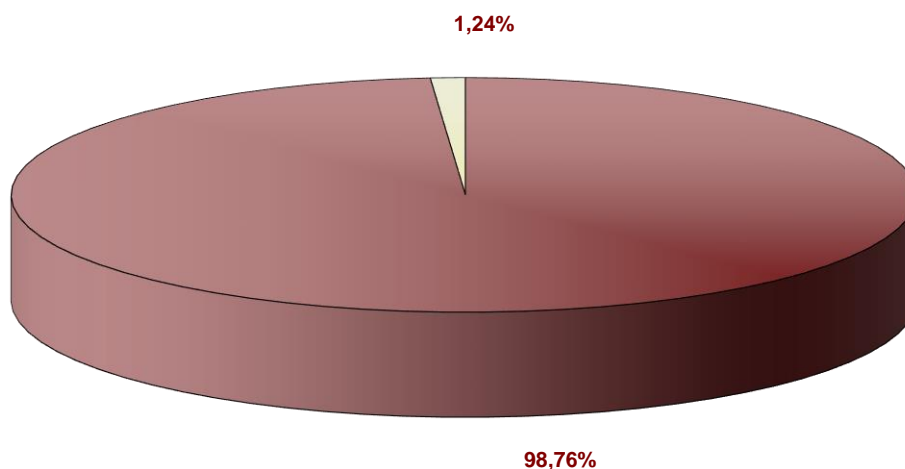

## Rifiuti sottoposti a trattamento di recupero e/o smaltimento nella provincia di Monza Brianza

<b>RIFIUTI SOTTOPOSTI A TRATTAMENTI DI RECUPERO</b>	<b>RIFIUTI SOTTOPOSTI A TRATTAMENTI DI SMALTIMENTO</b>
98,76%	1,24%

<b>STOCCAGGIO</b>
720.833,52

<span style="color: red;">■</span> RIFIUTI SOTTOPOSTI A TRATTAMENTI DI RECUPERO <span style="color: red;">■</span> RIFIUTI SOTTOPOSTI A TRATTAMENTI DI SMALTIMENTO
---