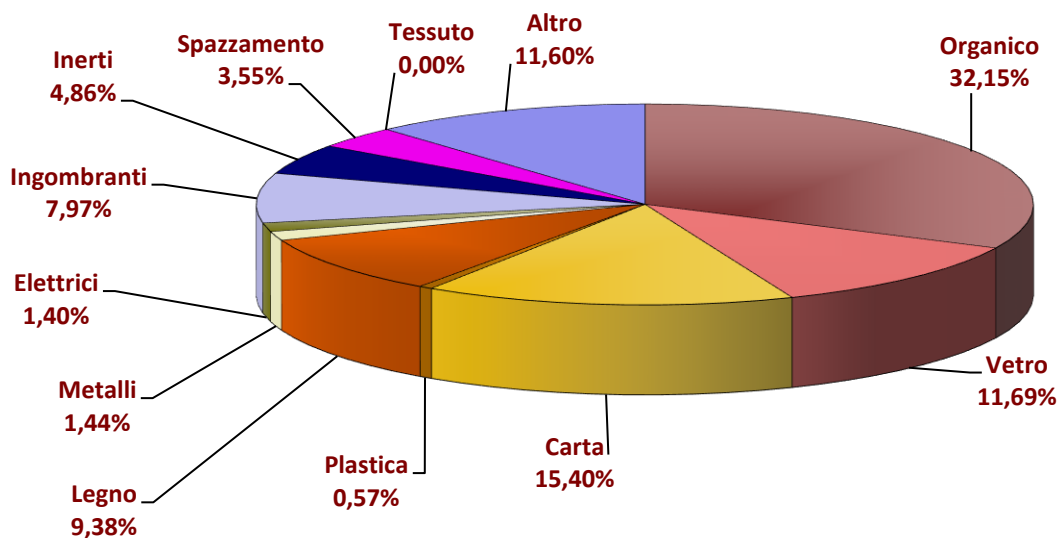

Incidenza percentuale della raccolta differenziata e indifferenziata dei rifiuti urbani e percentuali delle diverse frazioni di differenziata nella provincia di Monza Brianza

PERCENTUALE DI RIFIUTI URBANI RACCOLTI IN MODO DIFFERENZIATO	PERCENTUALE DI RIFIUTI URBANI RACCOLTI IN MODO INDIFFERENZIATO
80,09%	19,91%

FRAZIONI DI DIFFERENZIATA	PERCENTUALI
Organico	32,15%
Vetro	11,69%
Carta	15,40%
Plastica	0,57%
Legno	9,38%
Metalli	1,44%
Elettrici	1,40%
Ingombranti	7,97%
Inerti	4,86%
Spazzamento	3,55%
Tessuto	0,003%
Altro	11,60%
TOTALE	100,00%

Percentuali di frazioni di raccolta differenziata